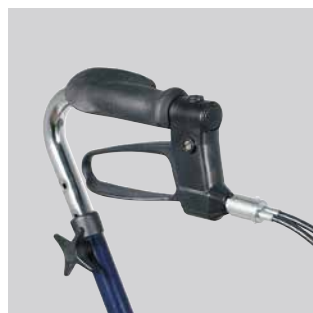

DOLOMITE LEGACY

DOLOMITE LEGACY è un moderno rollator estremamente funzionale e pratico, grazie all'ampia area per la deambulazione e all'ampio range di accessori disponibili.

Il sedile ribaltabile offre uno spazio supplementare per raggiungere con maggiore facilità gli oggetti di vita quotidiana. Le forcelle posteriori ottimizzano lo spazio interno a disposizione per la deambulazione. La superficie antiscivolo e la forma arrotondata del sedile, rendono più sicuro l'utilizzatore quando è seduto.

Disponibile in due diverse altezze seduta: 545 mm o 625 mm

- Telaio in acciaio verniciato epossidico e tubi maniglie in acciaio cromato
- Impugnature regolabili progressivamente in altezza
- Freno facile da azionare
- Chiudibile
- Blocco di sicurezza contro chiusura accidentale
- Ruote piene Ø 200 mm
- Completo di sedile e cestino portaoggetti

Accessori

Freno rallentamento, disponibile anche per Alpha, Maxi e Symphony
Codice **13041-21** (paio)

Maniglione unico
Per utilizzare il rollator con una sola mano
Codice **1531573** (destra)
Codice **1536813** (sinistra)

Freno unilaterale
Codice **12505-R** (destra)
Codice **12505-L** (sinistra)

Cintura lombare
Codice **12510**

Caratteristiche tecniche

LEGACY 520	600 mm	650 mm	455 mm	760-850 mm	540 mm	420 mm
LEGACY 600	600 mm	720 mm	455 mm	835-920 mm	620 mm	200 mm
				Codice prodotto	12052-37-24DA	Dolomite Legacy 520 c/cestino e vassoio
LEGACY 520	7.2 kg	125 kg			12050-37-24DA	Dolomite Legacy 600 c/cestino e vassoio
LEGACY 600	7.6 kg	125 kg	Codici NT	11.06.09.009 + codici aggiuntivi		
			Nr. Repertorio	111579/R		