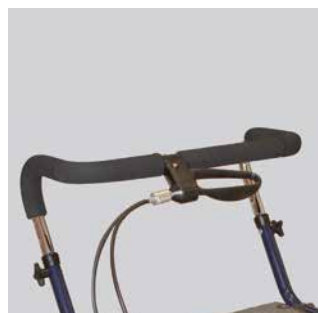

DOLOMITE LEGACY

DOLOMITE LEGACY è un moderno rollator estremamente funzionale e pratico, grazie all'ampia area per la deambulazione e all'ampio range di accessori disponibili.

Il sedile ribaltabile offre uno spazio supplementare per raggiungere con maggiore facilità gli oggetti di vita quotidiana. Le forcelle posteriori ottimizzano lo spazio interno a disposizione per la deambulazione. La superficie antiscivolo e la forma arrotondata del sedile, rendono più sicuro l'utilizzatore quando è seduto.

Disponibile in due diverse altezze seduta: 545 mm o 625 mm

- Telaio in acciaio verniciato epossidico e tubi maniglie in acciaio cromato
- Impugnature regolabili progressivamente in altezza
- Freno facile da azionare
- Chiudibile
- Blocco di sicurezza contro chiusura accidentale
- Ruote piene Ø 200 mm
- Completo di sedile e cestino portaoggetti

Accessori

Freno rallentamento, disponibile anche per Alpha, Maxi e Symphony
Codice **13041-21** (paio)

Maniglione unico
Per utilizzare il rollator con una sola mano
Codice **1531573** (destra)
Codice **1536813** (sinistra)

Freno unilaterale
Codice **12505-R** (destra)
Codice **12505-L** (sinistra)

Cintura lombare
Codice **12510**

Caratteristiche tecniche

LEGACY 520	600 mm	650 mm	455 mm	760-850 mm	540 mm	420 mm
LEGACY 600	600 mm	720 mm	455 mm	835-920 mm	620 mm	200 mm
				Codice prodotto	12052-37-24DA	Dolomite Legacy 520 c/cestino e vassoio
LEGACY 520	7.2 kg	125 kg			12050-37-24DA	Dolomite Legacy 600 c/cestino e vassoio
LEGACY 600	7.6 kg	125 kg	Codici NT	11.06.09.009 + codici aggiuntivi		
			Nr. Repertorio	111579/R		